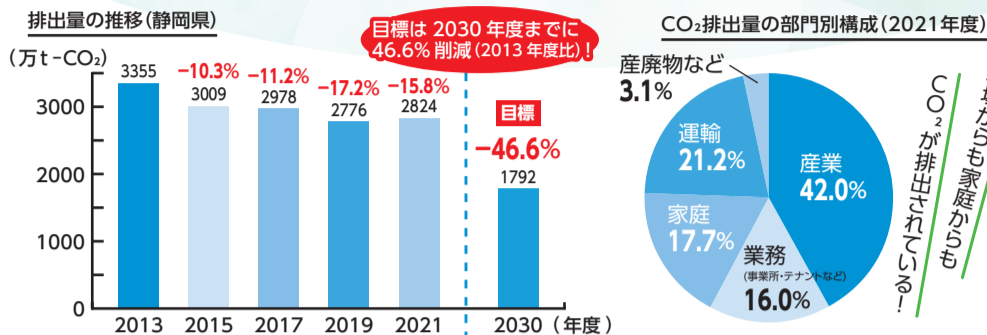

新しい駿河湾フェリーをご体感ください!

地元企業様と連携して、お酒、食事、コーヒーなど、駿河湾フェリーでしか味わえないサービスをご用意いたしました。金色になった魅力満載の駿河湾フェリーにぜひご乗船ください。

(一社)ふじさん駿河湾フェリー 小早川 みづきさん

フェリーの詳細はこちら

【問い合わせ】 県観光振興課 ☎054(221)3684 FAX 054(221)3627

5月26日(日) 静岡県知事選挙

統一標語「この一票未来を創る夢の種」

- 投票時間：午前7時～午後8時(一部地域を除く)
- 期日前投票：5月10日(金)～5月25日(土)

建築物の省エネ・創エネで 目指せ！脱炭素社会

日本のエネルギー消費量の約3割を占める建築物分野。脱炭素社会の実現には、住宅をはじめ、事業所、ビル、商業施設など、建築物における省エネルギーの徹底や再生可能エネルギーの活用が今、求められています。

温室効果ガスの排出量を減らすために

建築物を整備すれば長期的な削減に