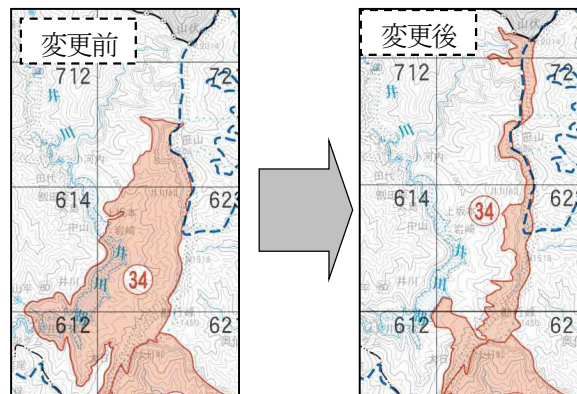

鳥獣保護区等の変更等のお知らせ

令和5年11月1日から、静岡県内の鳥獣保護区等の指定区域が下記のとおり変更となります。

1 鳥獣保護区の区域の変更について

- (1) 静岡市葵区の『34 井川湖 鳥獣保護区』について、右図のとおり区域を変更します。

2 鳥獣保護区の指定の終了について

- (1) 静岡市葵区の『69 梅ヶ島中学校 野鳥愛護林』及び静岡市清水区の『71 清水和田島小学校 野鳥愛護林』の指定を終了します。これに伴い、鳥獣保護区の番号が変更になります。

3 猟区の区域の変更について

- (1) 富士宮市の『1 西富士猟区』について、下図のとおり区域を変更します。これに伴い、変更前の区域の一部を『105 根原特定猟具（銃）使用禁止区域』に指定します。

なお、西富士猟区については、富士宮市農業政策課にお問い合わせください。

○ 静岡県 GIS で鳥獣保護区等位置図（ハンターマップ）を公開中

静岡県 GIS でハンターマップが閲覧できます。

GPS 機能のあるスマートフォン等であれば位置確認も可能ですが、地図作成上の誤差や GPS の誤差などがあります。