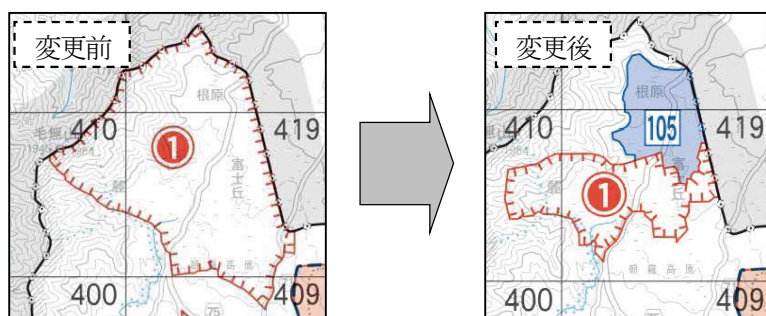

鳥獣保護区等の変更等のお知らせ

令和5年11月1日から、静岡県内の鳥獣保護区等の指定区域が下記のとおり変更となります。

1 鳥獣保護区の区域の変更について

- (1) 静岡市葵区の『34 井川湖 鳥獣保護区』について、右図のとおり区域を変更します。

2 鳥獣保護区の指定の終了について

- (1) 静岡市葵区の『69 梅ヶ島中学校 野鳥愛護林』及び静岡市清水区の『71 清水和田島小学校 野鳥愛護林』の指定を終了します。これに伴い、鳥獣保護区の番号が変更になります。

3 猟区の区域の変更について

- (1) 富士宮市の『1 西富士猟区』について、下図のとおり区域を変更します。これに伴い、変更前の区域の一部を『105 根原特定猟具（銃）使用禁止区域』に指定します。

なお、西富士猟区については、富士宮市農業政策課にお問い合わせください。

○ 静岡県 GIS で鳥獣保護区等位置図（ハンターマップ）を公開中

静岡県 GIS でハンターマップが閲覧できます。

GPS 機能のあるスマートフォン等であれば位置確認も可能ですが、地図作成上の誤差や GPS の誤差などがあります。