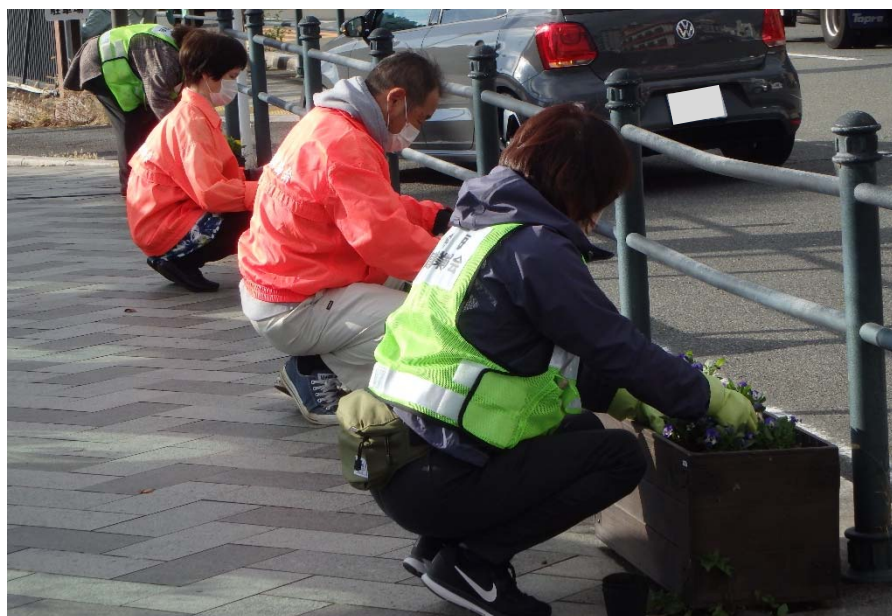

渚親水公園周辺が
パンジーとビオラの
花できれいになりました！