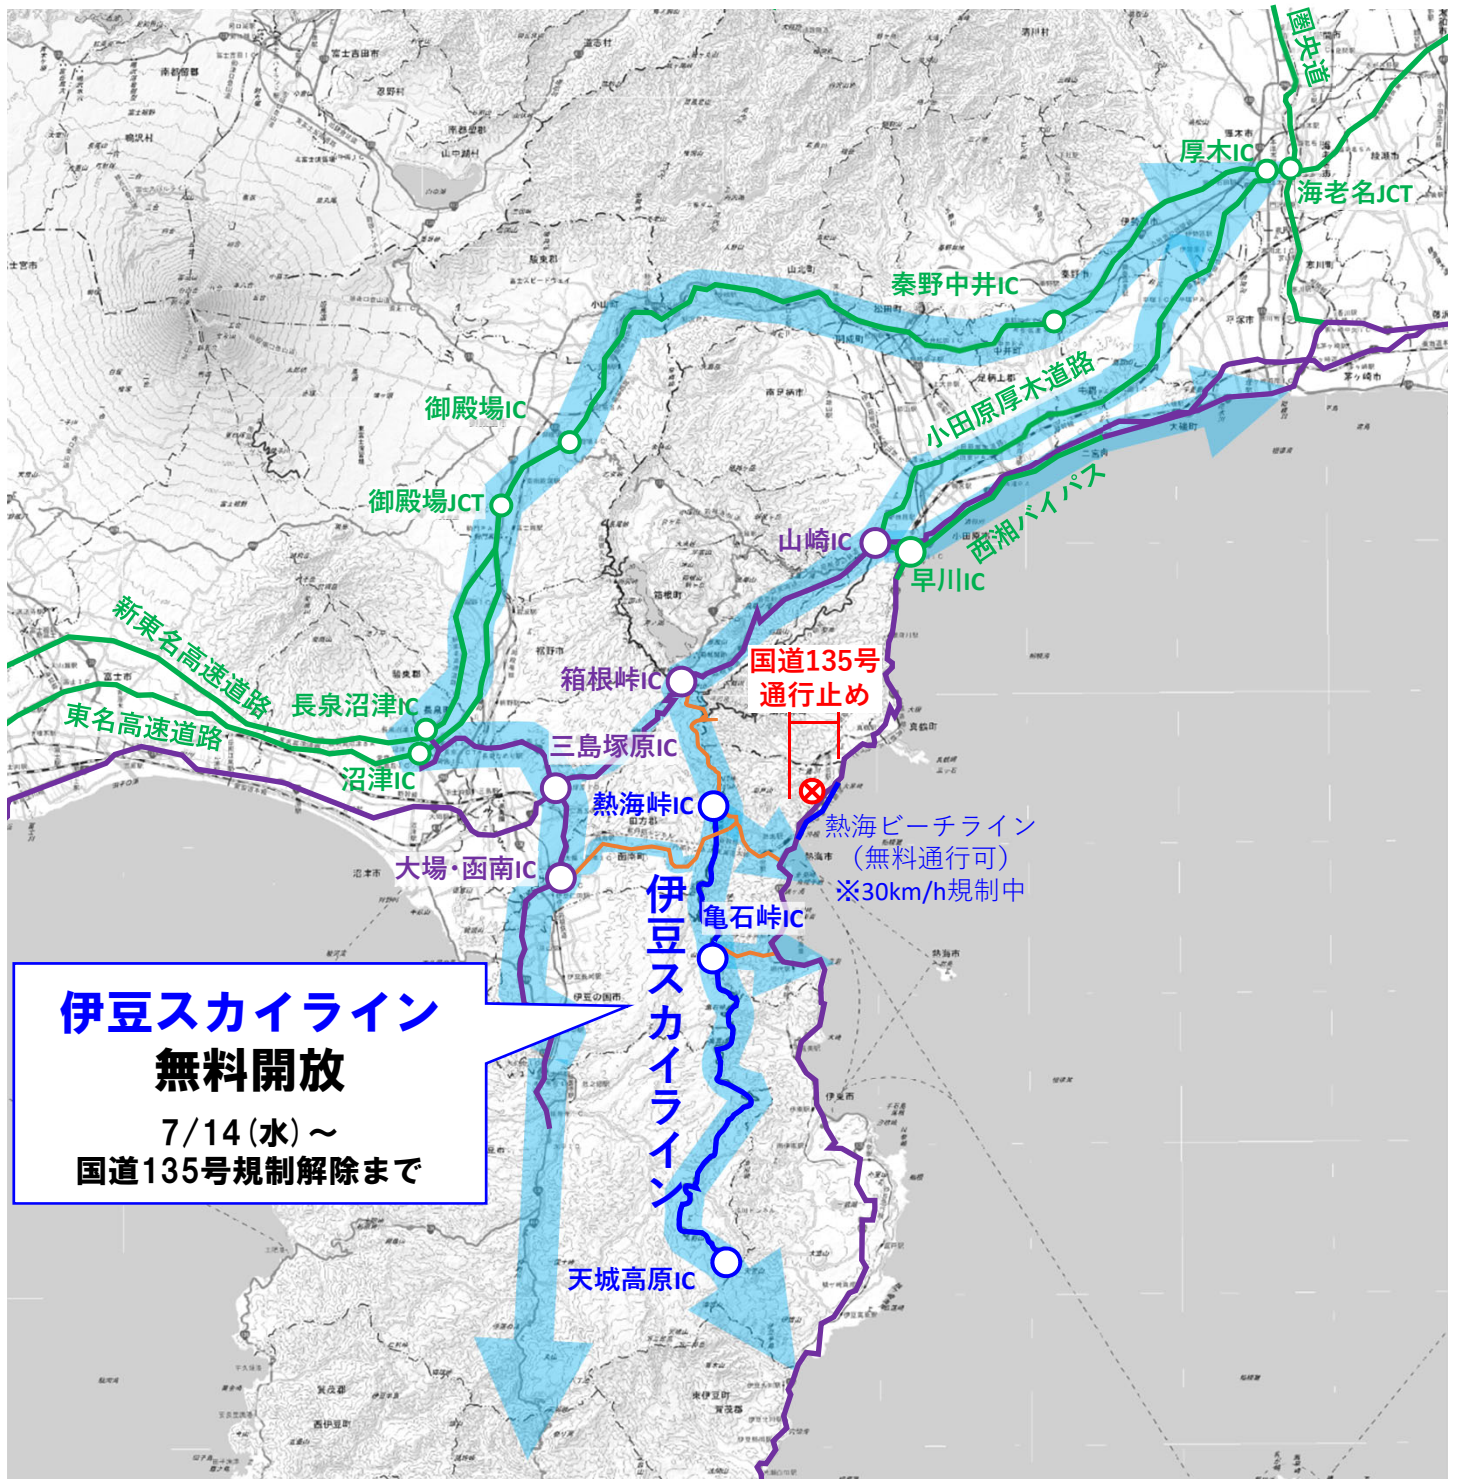

# 伊豆地域へ観光に訪れる皆様へ 道路のご案内

国道135号(熱海市東海岸町～神奈川県境)は、通行止めとなっています。  
伊豆地域へお越しの方は、下図をご参考ください。

**伊豆スカイライン  
無料開放**  
7/14(水)～  
国道135号規制解除まで

問合せ:静岡県 交通基盤部 道路局 道路企画課  
054-221-3013