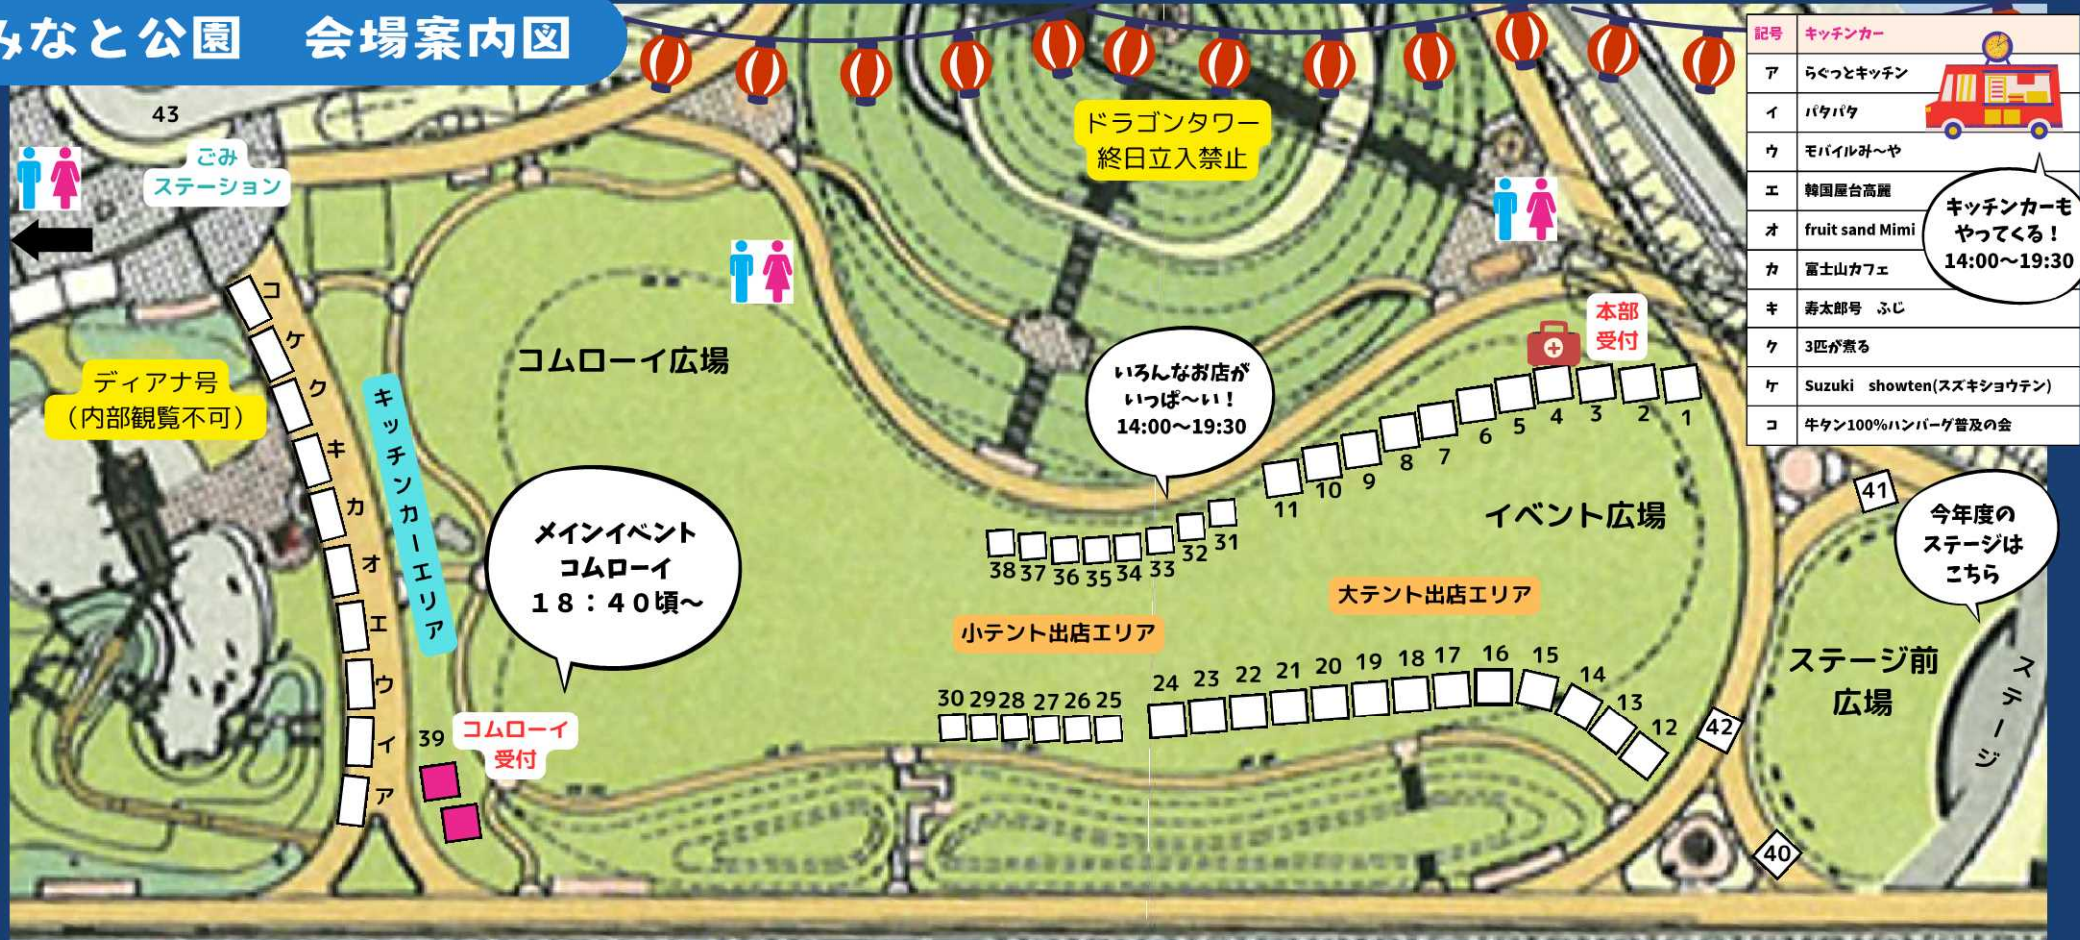

シャトルバスの時刻表やルートについては、地区内回覧もしくはまちづくり協議会のHPをご覧ください。(パンフレットの表紙にQRコードがございます)

● ● 公園入場口 ● ● ● ● 徒歩ルート  
公園入場口では、『駐車許可証』を持った車以外進入することはできません。

第26回

初企画

空飛ぶランタン天灯(白ムロイ)

田子浦みなと祭り

田子浦の熱気  
みなと公園に  
集結せよ

2024  
7月14日(日)

14:00~19:30 (式典:18:00)

会場:ふじのくに田子の浦みなと公園

- 昨年度まで実施しておりました「打ち上げ花火」は行いません。
- ふじのくに田子の浦みなと公園駐車場は利用できませんので、徒歩・自転車・もしくはみなと祭り地区専用バスをご利用ください。

お問合せ

☎ 0545-63-5209

(田子浦まちづくりセンター)

主催: 田子浦地区まちづくり協議会 みなと祭り実行委員会

# みなと公園 会場案内図

記号	キッチンカー
ア	らくっとキッチン
イ	バタバタ
ウ	モバイルみへや
エ	韓国屋台高麗
オ	fruit sand Mimi
カ	富士山カフェ
キ	寿太郎号 ふじ
ク	3匹が煮る
ケ	Suzuki showten(スズキショウテン)
コ	牛タン100%ハンバーグ普及の会

キッチンカーも やってくる! 14:00~19:30